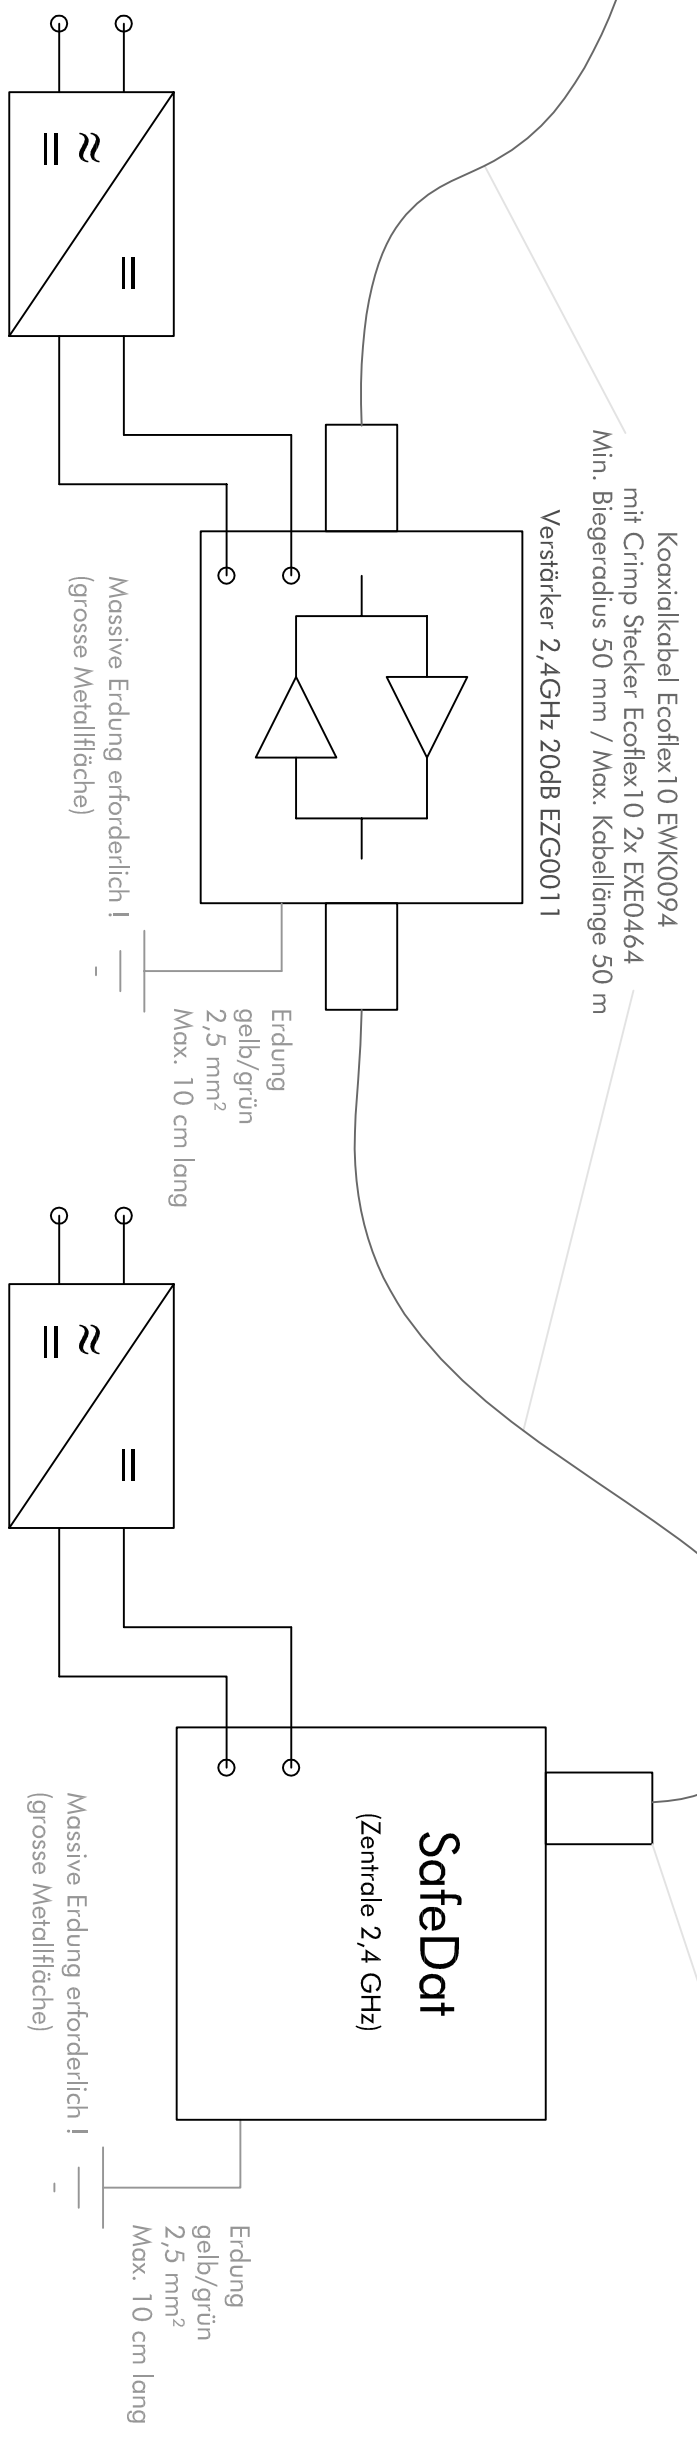

Blitzschutz EZG0008
Ersatzpatrone EZG0009
Blitzschutz Lambda1/4 EZG0022

Strahlendes Kabel			Clic Clamp	
Typ	PCS	Abstand Boden	Typ	PCS
RMC 7/8-HLFR Flammhemmend	EWK0081	80mm	Neu von Hilfi - Direktmontage	EEJ0250
RMC 7/8-HLFR	EWK0073	80mm	Alte Clic Clamp + Distanzhalter	EEM0265 EEM0262
RMC 7/8-CL-HLFR	EWK0093	25mm	Neu von Hilfi - Direktmontage	EEJ0250

Montage Crimp Stecker gemäss
Montageanleitung 10.0287.4005.01B.doc

DC/DC Konverter Uin=18-36 VDC; Uout=24 VDC; P=60 W; I=2,5 A; EGE0055
AC/DC Schaltnetzteil Uin=230/115 VAC; Uout= 24 VDC; I= 2,5 A; EGG0028

DC/DC Konverter Uin=18-36 VDC; Uout=24 VDC; P=60 W; I=2,5 A; EGE0055
AC/DC Schaltnetzteil Uin=230/115 VAC; Uout= 24 VDC; I= 2,5 A; EGG0028