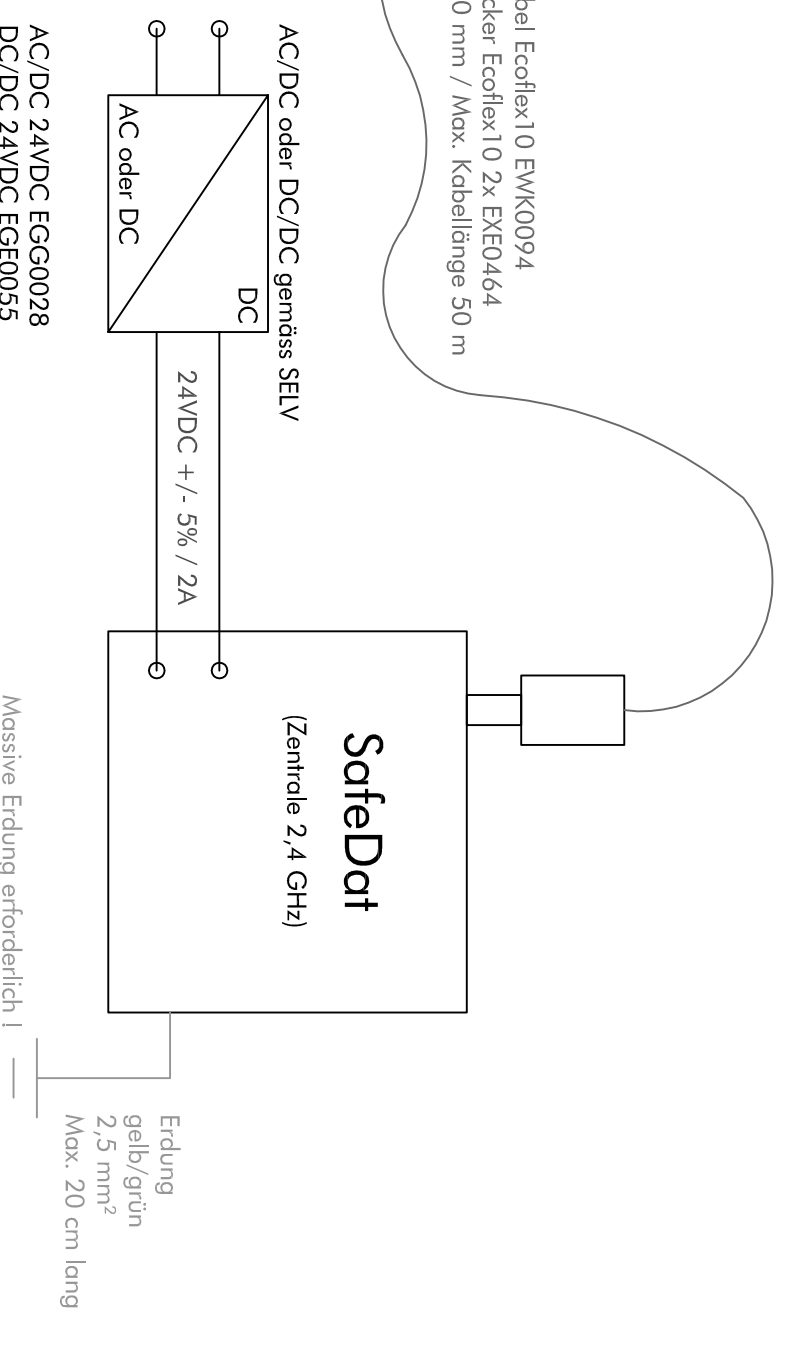

Antennenmast Alu pro m EEH0333

Antennenmast Alu pro m EEH0333

Antenne (siehe nebenstehende Auflistung)
Antennen aufeinander ausrichten
Montagerichtung beachten (UP)

Montage-Bride EEA0316
Konsole 120 mm EEA0334
Konsole 200 mm EEA0335
Konsole 300 mm EEA0336
Konsole 500 mm EEA0337 + Querstrebe EEA0340
Konsole 800 mm EEA0338 + Querstrebe EEA0341

Erdungsbride EEA0318

Erdung gelb/grün 6 mm²

Erdung gelb/grün 16 mm²

Blitzschutz EZG0008
Ersatzpatrone EZG0009
Blitzschutz Lambda 1/4 EZG0022

Koaxialkabel Ecoflex10 EWK0094

mit Crimp Stecker Ecoflex10 2x EXE0464

Min. Biegeradius 50 mm / Max. Kabellänge 50 m

Antennen :
Richtantenne PA-13R-20 20 dBi Gewinn EWE0054
Richtantenne SP45/24 18 dBi Gewinn EWE0056
Richtantenne SP60/24 21 dBi Gewinn EWE0057
Kundstrahlantenne CXL2400-8LW/m 10 dBi Gewinn EWE0062
Patchantenne PA-13R 11 dBi Gewinn EWE0053